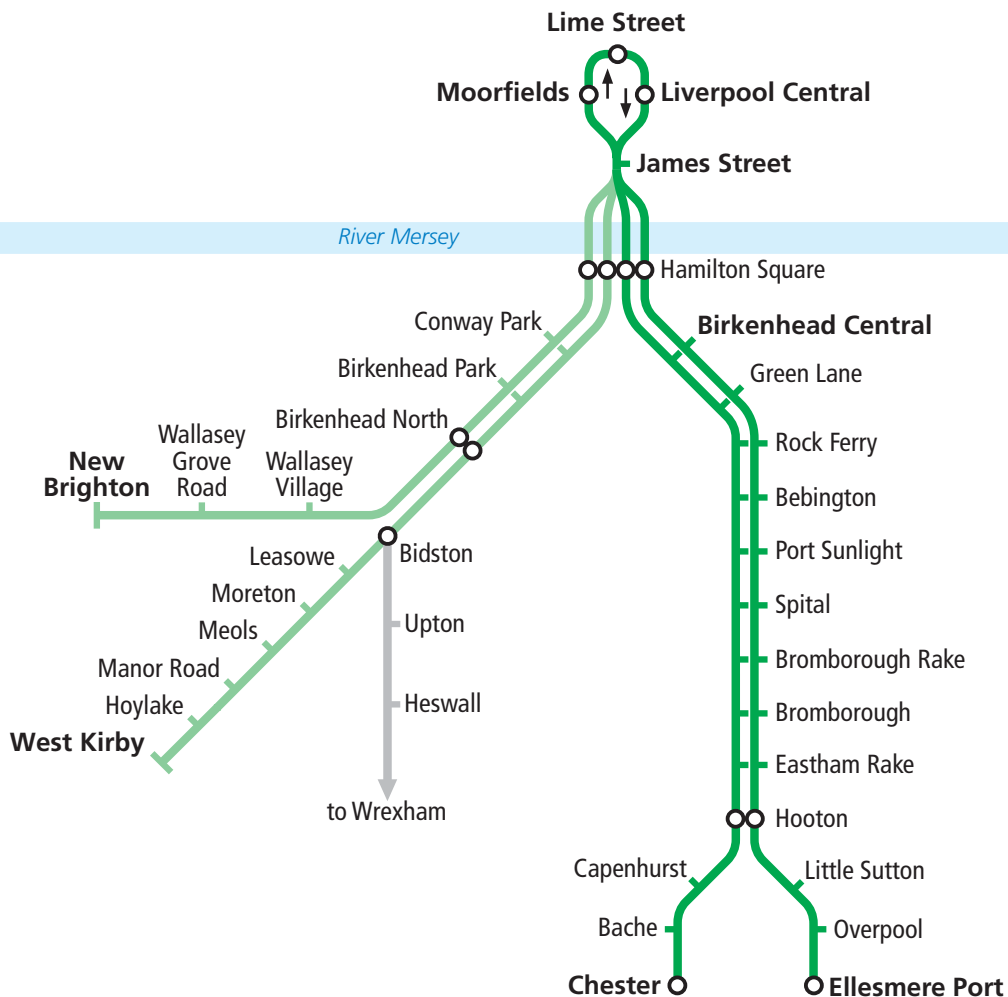

Valid from **29 September**
to **31 December 2018**

Train times

Wirral Line - temporary timetable

Liverpool - Ellesmere Port and Chester

Showing all trains from **Liverpool and Birkenhead** to **Ellesmere Port and Chester**

Additional trains run between **Liverpool** and **Hamilton Square**

Mondays to Fridays 1 October to 31 December 2018

Moorfields	10	0541	0548	0611	0618		26	41*	48	56	11	18		1548	1556	1603	1611	1618	1626
Lime Street	10	0543	0550	0613	0620		28	43	50	58	13	20		1550	1558	1605	1613	1620	1628
Liverpool Central	10	0545	0552	0615	0622		30	45	52	00	15	22		1552	1600	1607	1615	1622	1630
James Street		0547	0554	0617	0624		32	47	54	02	17	24		1554	1602	1609	1617	1624	1632
Hamilton Square		0550	0557	0620	0627		35	50	57	05	20	27		1557	1605	1612	1620	1627	1635
Birkenhead Central		0552	0600	0622	0630		37	52	00	07	22	30		1600	1607	1615	1622	1630	1637
Green Lane		0554	0602	0624	0632		39	54	02	09	24	32		1602	1609	1617	1624	1632	1639
Rock Ferry		0557	0604	0627	0634	THEN	42	57	04	12	27	34		1604	1612	1619	1627	1634	1642
Bebington		0559	0607	0629	0637	AT	44	59	07	14	29	37		1607	1614	1622	1629	1637	1644
Port Sunlight		0601	0609	0631	0639	THESE	46	01	09	16	31	39		1609	1616	1624	1631	1639	1646
Spital		0603	0611	0633	0641	TIMES	48	03	11	18	33	41	UNTIL	1611	1618	1626	1633	1641	1648
Bromborough Rake		0605	0613	0635	0643	PAST	50	05	13	20	35	43		1613	1620	1628	1635	1643	1650
Bromborough		0607	0615	0637	0645	EACH	52	07	15	22	37	45		1615	1622	1630	1637	1645	1652
Eastham Rake		0610	0617	0640	0647	HOURLY	55	10	17	25	40	47		1617	1625	1632	1640	1647	1655
Hooton		0612	0619	0642	0649		57	12	19	27	42	49		1619	1627	1634	1642	1649	1657
Little Sutton		-	0624	-	0654		-	-	24	-	-	54		1624	-		-	1654	-
Overpool		-	0626	-	0656		-	-	26	-	-	56		1626	-		-	1656	-
Ellesmere Port		-	0632	-	0702		-	-	32	-	-	02		1632	-		-	1702	-
Capenhurst		0617		0647			02	17		32	47				1632		1647		1702
Bache		0622		0652			07	22		37	52				1637		1652		1707
Chester		0631		0701			16	31		46	01				1646		1701		1716